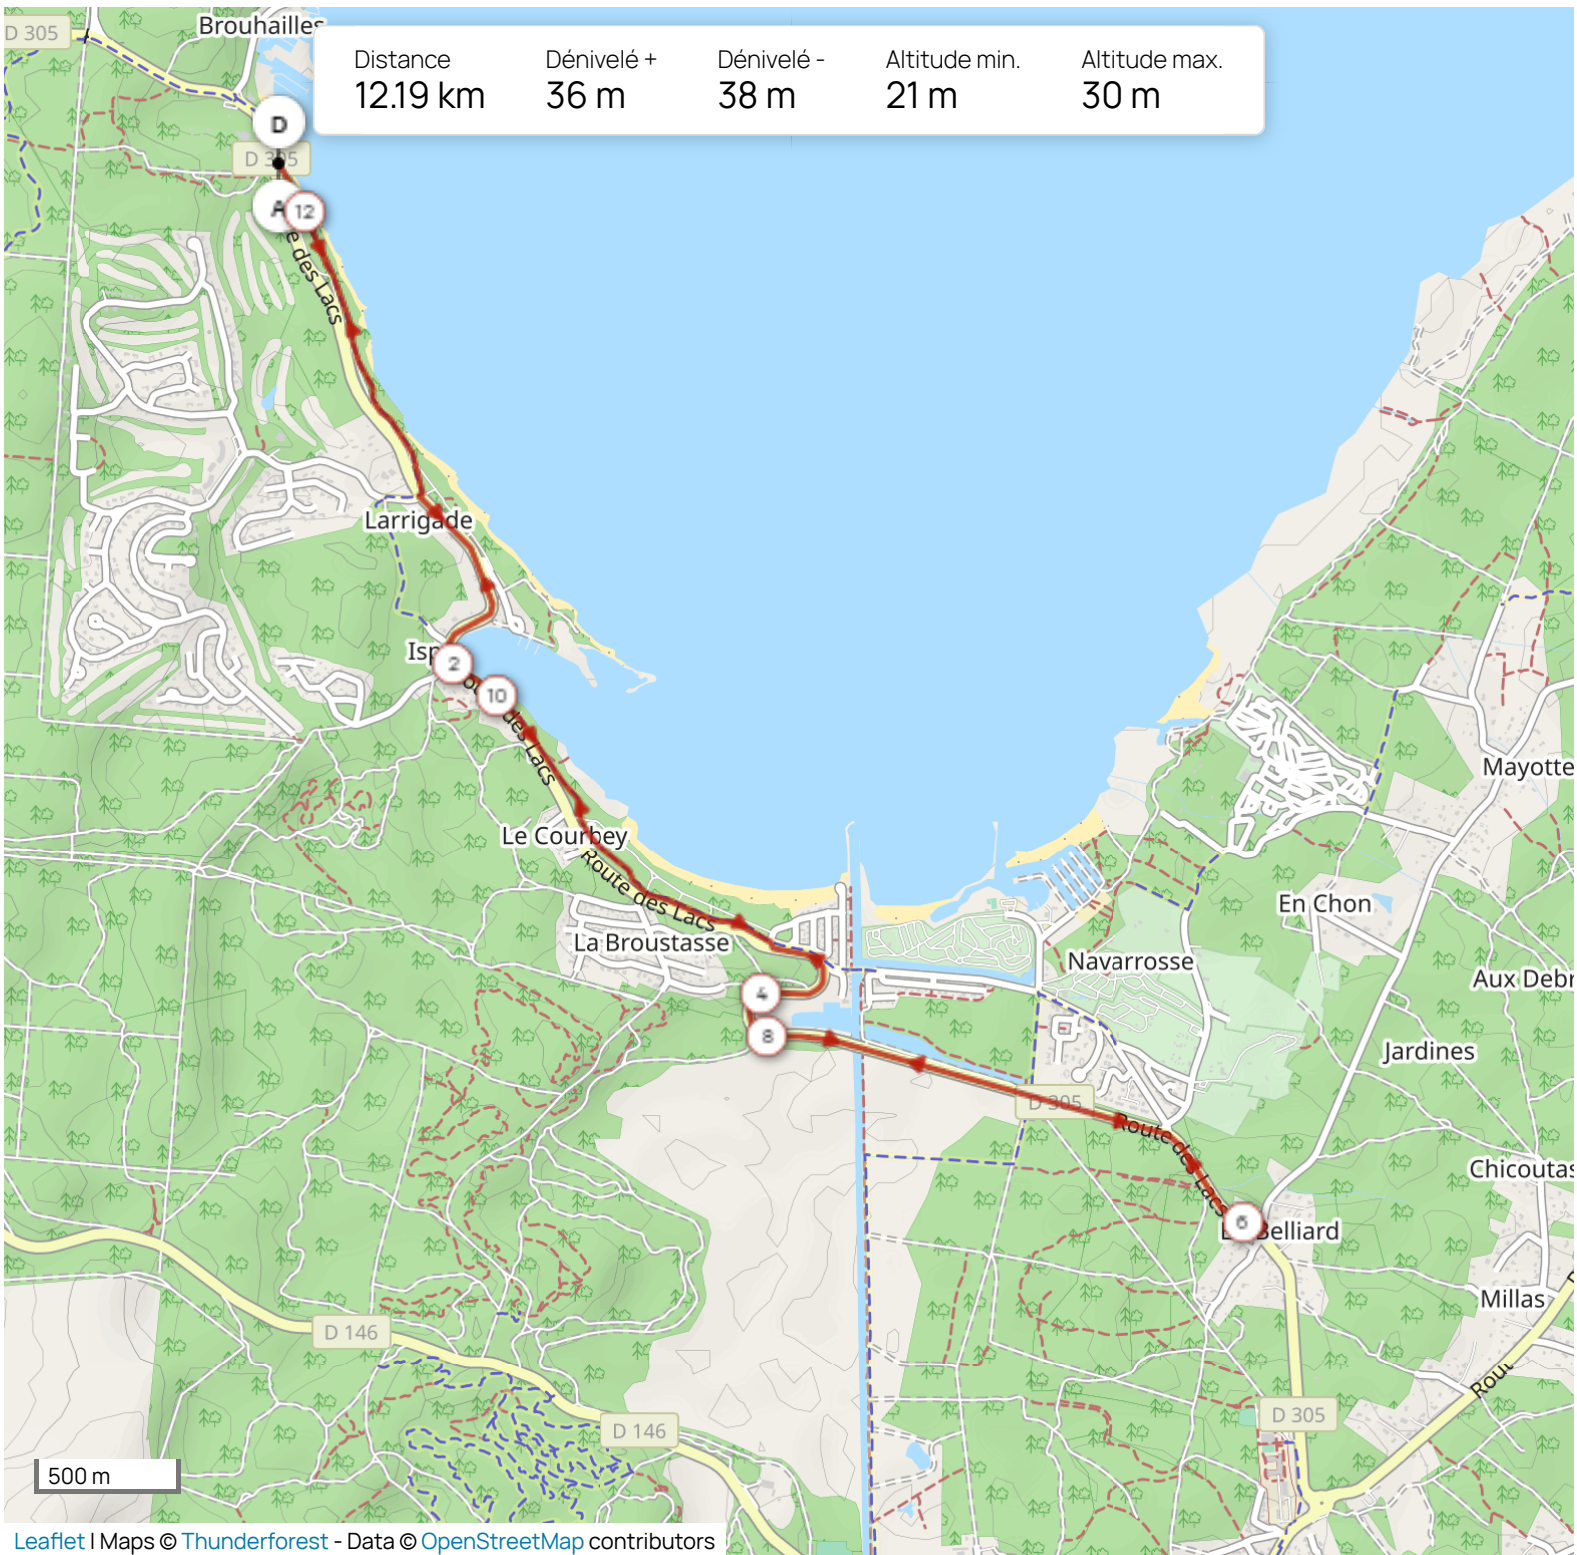

Distance 12.19 km
Dénivelé + 36 m
Dénivelé - 38 m
Altitude min. 21 m
Altitude max. 30 m

Leaflet | Maps © Thunderforest - Data © OpenStreetMap contributors